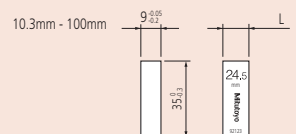

Névleges hossz: 0.1 mm - 5.5 mm

Névleges hossz: 6 mm - 10 mm

Névleges hossz: 10.3 mm - 100 mm

Névleges hossz: 125 mm - 1000 mm

Árak tekintetében kérem használja az on-line katalógusunkat

Árak tekintetében kérem használja az on-line katalógusunkat