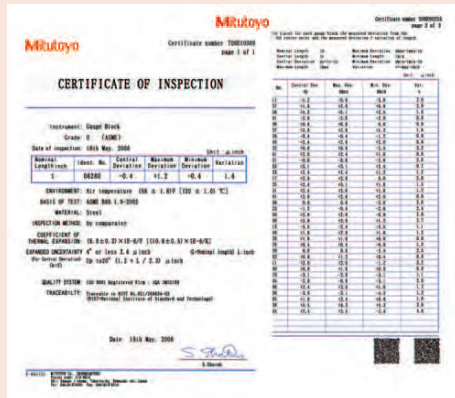

Kalibrálási bizonyítvány

Gyári bizonyítvány

Gyári bizonyítvány

JCSS kalibrálási bizonyítvány

Ezek a mérőhasáb készletek JCSS kalibrálási bizonyítvánnyal kerülnek szállításra (Japan Calibration Service System).